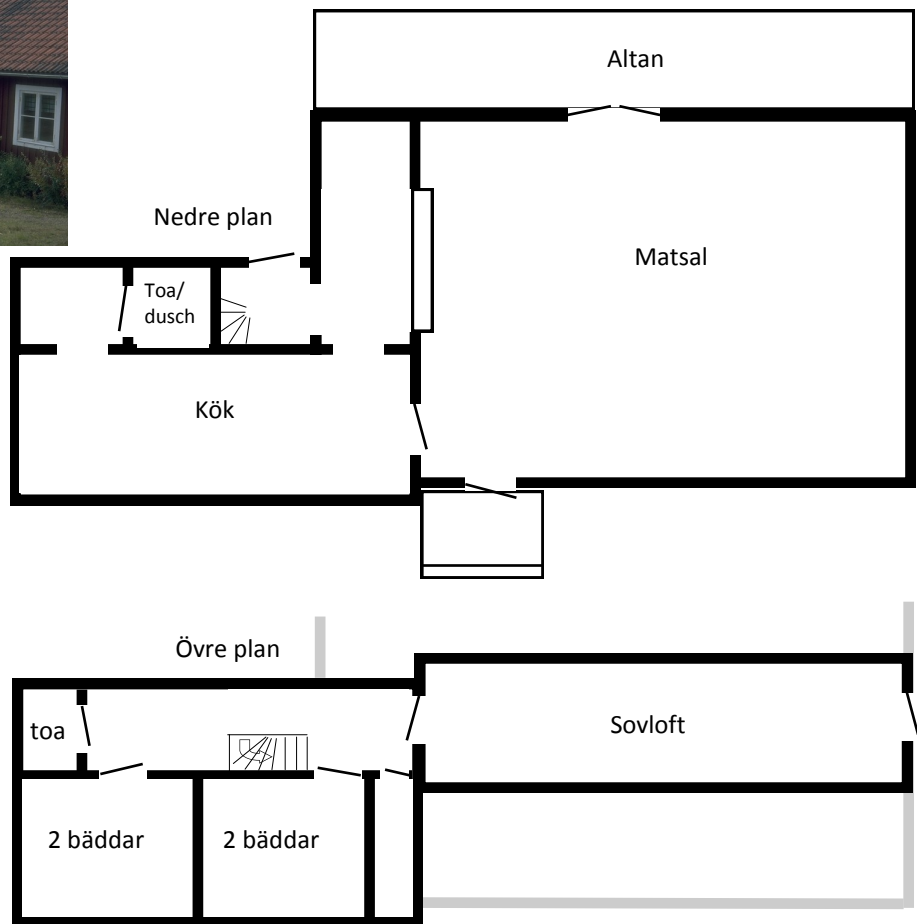

ENSRO

KURS- och LÄGERGÅRD

RUMS- och BÄDDPLAN

Storstugan

2 rum x 2 bäddar
sovloft 6 bäddar.
=10 bäddar

Långstugan

5 rum x 4 bäddar
=20 bäddar

Backstugan

3 rum x 4 bäddar + 2 rum x 3 bäddar
+ 2 rum x 2 bäddar
= **22 bäddar**

övre plan

nedre plan

källarplan

Småstugor

5 stugor x 5 bäddar
= **25 bäddar**

Totalt 77 bäddar på Ensro lägergård