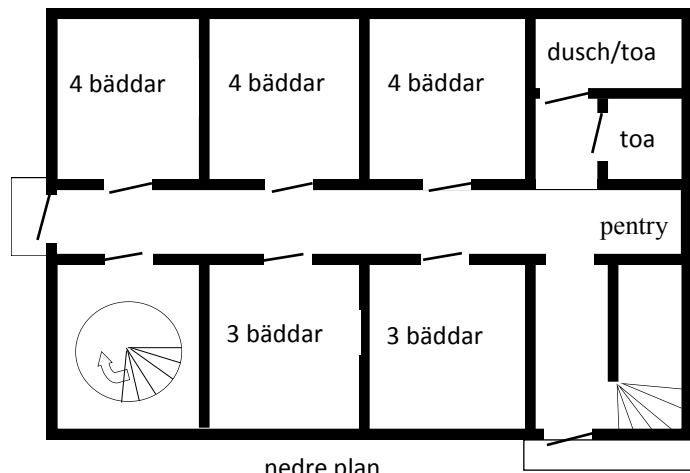

ENSRO

KURS- och LÄGERGÅRD

RUMS- och BÄDDPLAN

Storstugan

2 rum x 2 bäddar
sovloft 6 bäddar.
=10 bäddar

Långstugan

5 rum x 4 bäddar
=20 bäddar

Backstugan

3 rum x 4 bäddar + 2 rum x 3 bäddar
+ 2 rum x 2 bäddar
= **22 bäddar**

övre plan

nedre plan

källarplan

Småstugor

5 stugor x 5 bäddar
= **25 bäddar**

Totalt 77 bäddar på Ensro lägergård