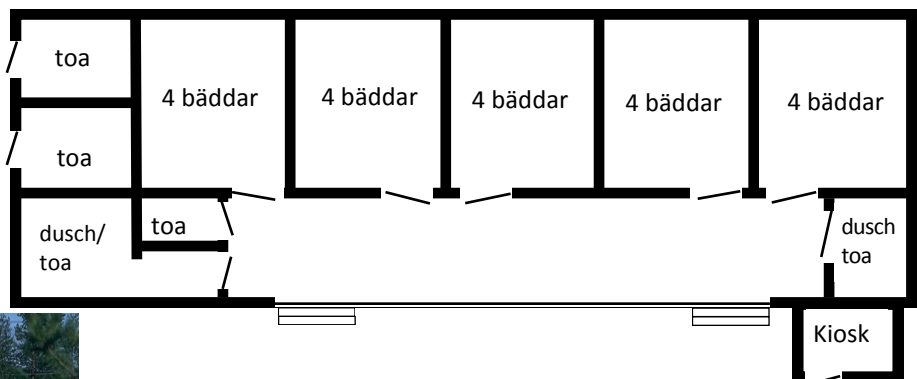

ENSRO

KURS- och LÄGERGÅRD

RUMS- och BÄDDPLAN

Storstugan

2 rum x 2 bäddar
sovloft 6 bäddar.
=10 bäddar

Långstugan

5 rum x 4 bäddar
=20 bäddar

Backstugan

3 rum x 4 bäddar + 2 rum x 3 bäddar
+ 2 rum x 2 bäddar
= **22 bäddar**

övre plan

nedre plan

källarplan

Småstugor

5 stugor x 5 bäddar
= **25 bäddar**

Totalt 77 bäddar på Ensro lägergård