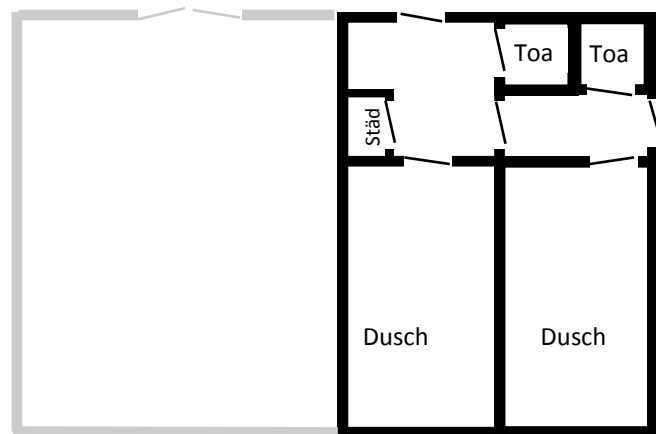

ENSRO

KURS- och LÄGERGÅRD

RUMS- och BÄDDPLAN

Storstugan

2 rum x 2 bäddar
sovloft 6 bäddar.
=10 bäddar

Långstugan

5 rum x 4 bäddar
=20 bäddar

Backstugan

3 rum x 4 bäddar + 2 rum x 3 bäddar
+ 2 rum x 2 bäddar
= **22 bäddar**

övre plan

nedre plan

källarplan

Småstugor

5 stugor x 5 bäddar
= **25 bäddar**

Totalt 77 bäddar på Ensro lägergård