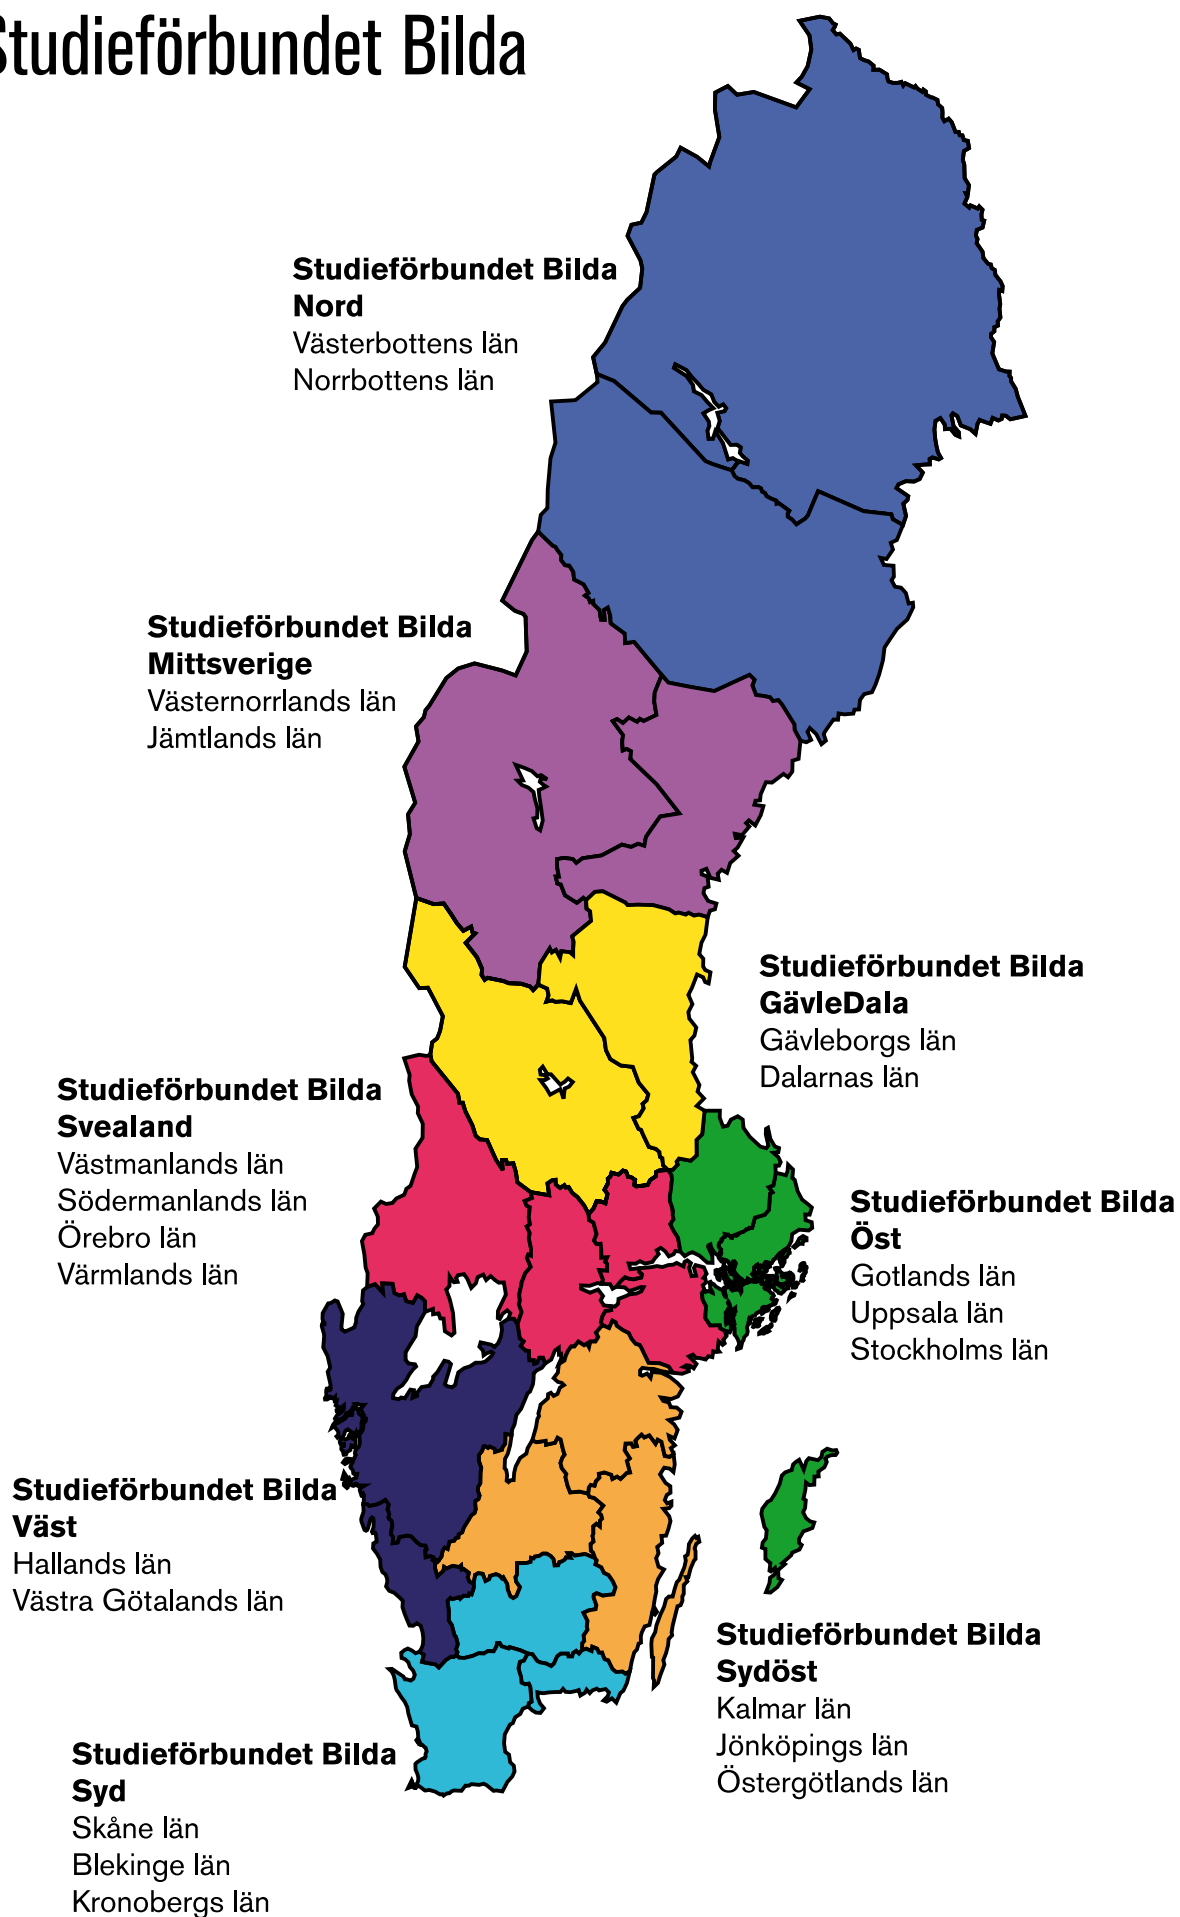

Studieförbundet Bilda

Studieförbundet Bilda – organisation

Studieförbundet Bilda – verksamhetsstruktur

		Region RC	Region RC	Region RC	Region RC	Region RC	Region RC	Region RC	Region RC	
Förbundsrektor										
REGIONALA RESURSER		Verksamhet och regionala resurser								
Bitr förbundsrektor										
FÖRBUNDSGEMENSAMMA RESURSER	Förbundskansli									
	Profilmråden									
	Kultur/musik	x	x	x	x	x	x	x	x	Arbetsgrupp
	Pedagogik/dialog	x	x	x	x	x	x	x	x	Arbetsgrupp
	Internationellt/Mellanöstern	x	x	x	x	x	x	x	x	Arbetsgrupp
	Ortodox bildning och kultur	x	x	x	x	x	x	x	x	Arbetsgrupp
	Bildning och kultur i frikyrkorna	x	x	x	x	x	x	x	x	Arbetsgrupp
	Projekthotell									
	Projekt och utredning									
	Kvalitet och utvärdering									
	Kommunikation	x	x	x	x	x	x	x	x	Arbetsgrupp
	Intern och extern kommunikation									
	IT									
	Personal och kompetens									
	Personalfrågor									
Kompetensutveckling										
Ledarutveckling	x	x	x	x	x	x	x	x	Arbetsgrupp	
Ekonomi och administration	x	x	x	x	x	x	x	x	Arbetsgrupp	
Ekonomi										
Ekonomistöd till regioner										
IT										
Administrativt stöd										