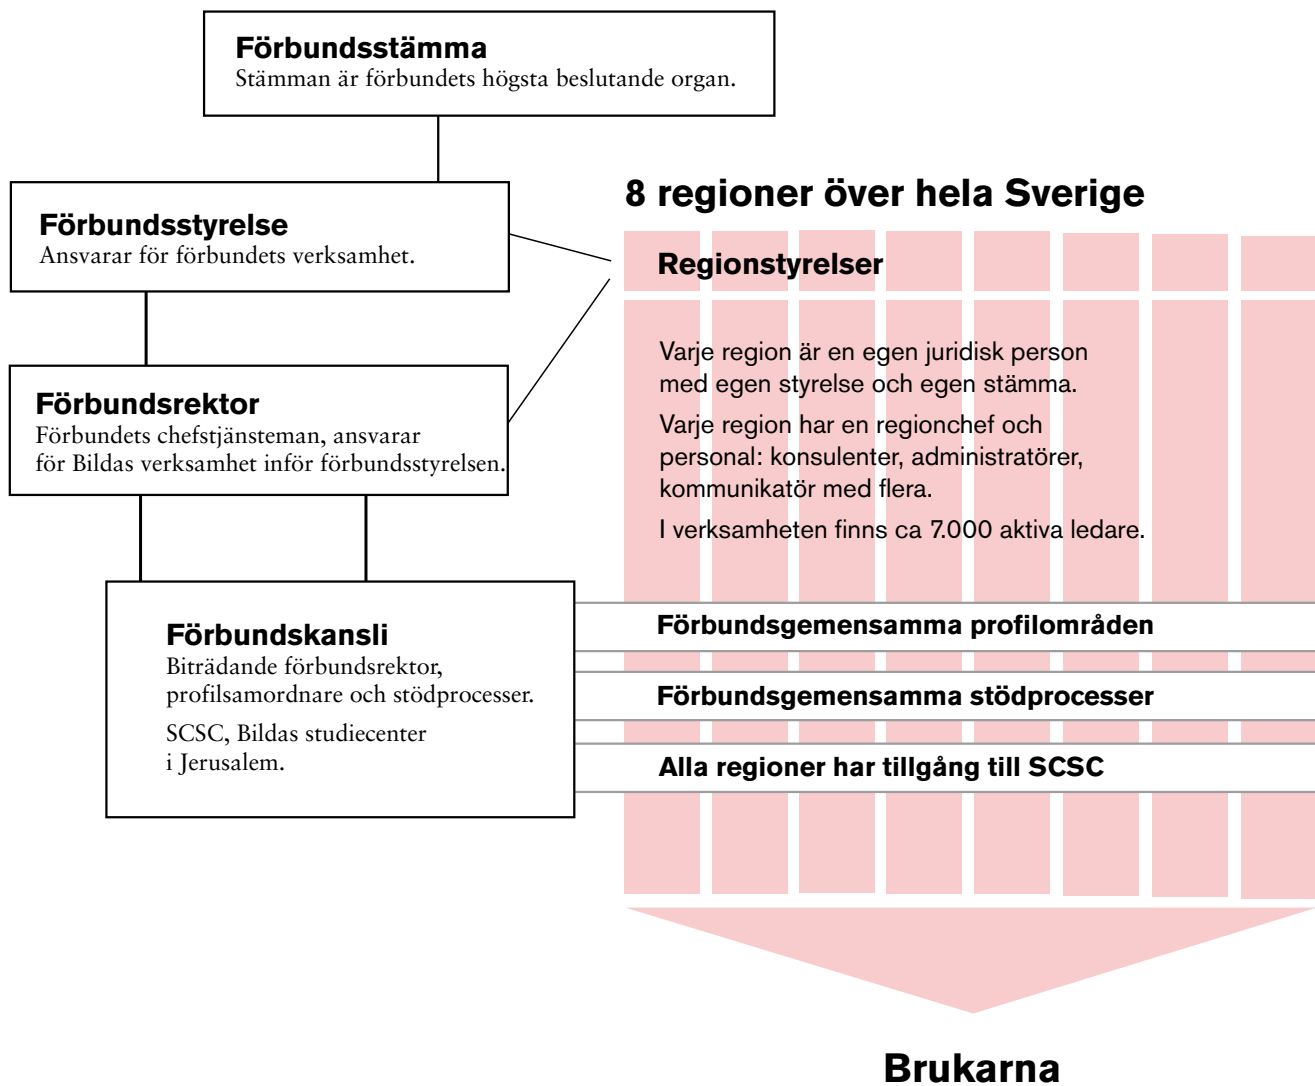

Studieförbundet Bilda

Studieförbundet Bilda – organisation

Studieförbundet Bilda – verksamhetsstruktur

		Region RC	Region RC	Region RC	Region RC	Region RC	Region RC	Region RC	Region RC	
Förbundsrektor										
REGIONALA RESURSER		Verksamhet och regionala resurser								
Bitr förbundsrektor										
FÖRBUNDSGEMENSAMMA RESURSER	Förbundskansli									
	Profilmråden									
	Kultur/musik	x	x	x	x	x	x	x	x	Arbetsgrupp
	Pedagogik/dialog	x	x	x	x	x	x	x	x	Arbetsgrupp
	Internationellt/Mellanöstern	x	x	x	x	x	x	x	x	Arbetsgrupp
	Ortodox bildning och kultur	x	x	x	x	x	x	x	x	Arbetsgrupp
	Bildning och kultur i frikyrkorna	x	x	x	x	x	x	x	x	Arbetsgrupp
	Projekthotell									
	Projekt och utredning									
	Kvalitet och utvärdering									
	Kommunikation	x	x	x	x	x	x	x	x	Arbetsgrupp
	Intern och extern kommunikation									
	IT									
	Personal och kompetens									
	Personalfrågor									
Kompetensutveckling										
Ledarutveckling	x	x	x	x	x	x	x	x	Arbetsgrupp	
Ekonomi och administration	x	x	x	x	x	x	x	x	Arbetsgrupp	
Ekonomi										
Ekonomistöd till regioner										
IT										
Administrativt stöd										

x = medarbetare