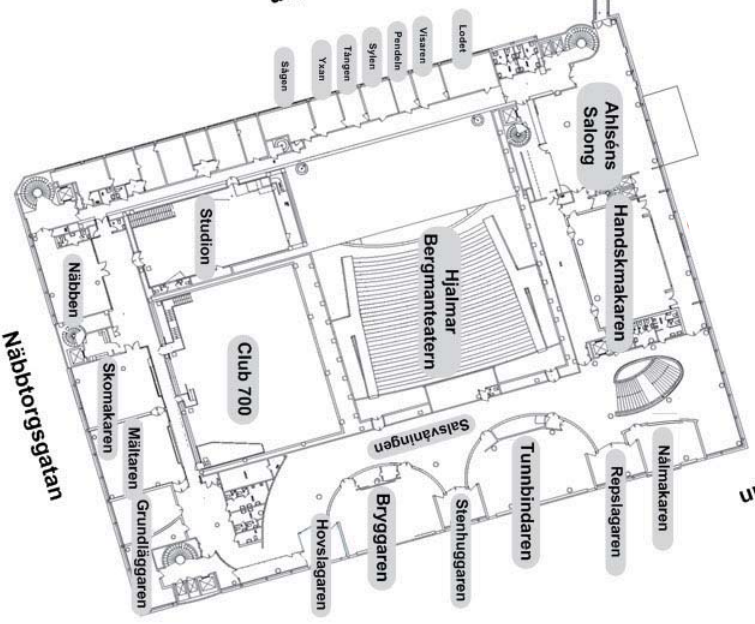

Kongresshall
Entré G
Ingång Bankettsalen.

Fabriksgatan

Scandic Grand Hotell

Arenan ligger snett över gatan
från Entré G vid Kongresshallen

Nåbbtorsgatan