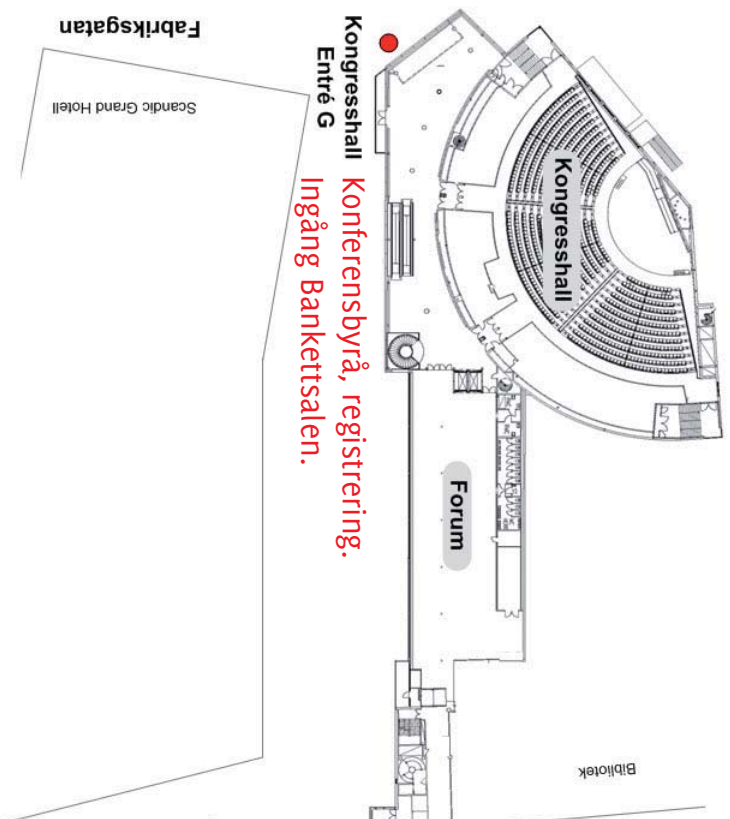

Hjalmar Bergmanteatern och
Club 700 ligger ett våningsplan ner

Olaf Palmes Torg
Drottninggatan

Kongresshall
Entré G
Ingång Bankettsalen.

Fabriksgatan

Scandic Grand Hotell

Arenan ligger snett över gatan
från Entré G vid Kongresshallen